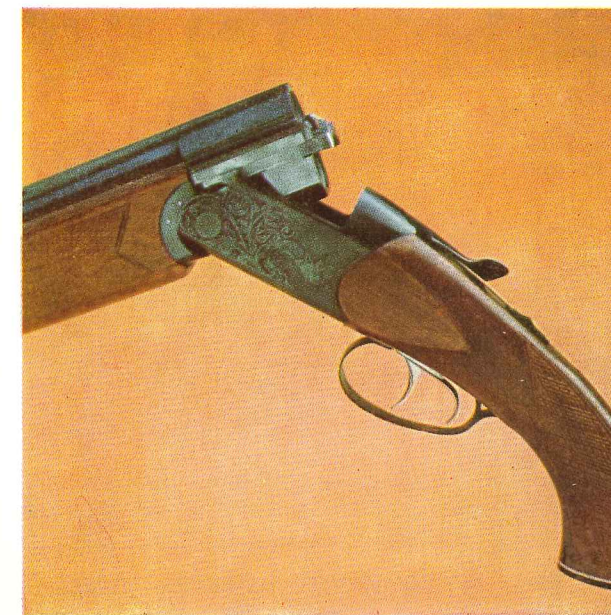

POKyny PRO OBJEDNÁVKU NÁHRADNÍCH DÍLŮ

Jedním z našich úkolů je pečlivě a co nejrychlejší vyřizování objednávek náhradních dílů.

Aby se předešlo zbytečnému zdržení a případnému nedorozumění, uveďte laskavě v každé objednávce tyto údaje:

1. přesnou adresu nebo firmu objednatele, tj. jméno a příjmení, bydliště, poštu a železniční stanici;
2. přesné pojmenování a katalogové číslo požadované součástky podle údajů tohoto „Katalogu náhradních dílů“ (viz „Vysvětlivky ke katalogu náhradních dílů“);
3. výrobní číslo a přesné označení typu zbraně, pro kterou jsou součástky objednány;
4. počet požadovaných kusů;
5. způsob odeslání.

Jen použití originálních součástek při případných opravách je zárukou další bezvadné funkce zbraně.

Dodávané součástky jsou totožné s původními součástkami, neboť jsou vyrobeny stejným způsobem, z původního materiálu a v přesných tolerancích; splňují tedy požadavek snadné vyměnitelnosti.

POZNÁMKA

Pokud není objednavajícím předepsán způsob odeslání, stanovíme jej podle svého nejlepšího uvážení. Doprava zásilek jde na účet a nebezpečí objednatele a zásilky budou pojištěny pouze na jeho výslovné přání a na jeho účet. Telegrafické objednávky stylizujte jasně a zřetelně. Je nutno potvrdit je písemně, právě tak i objednávky telefonické. V písemném potvrzení opakujte text telegramu a doplňte jej podrobnostmi. Jelikož nemůžeme převzít odpovědnost za zpoždění zásilky součástek neúplnými a nepřesnými údaji, žádáme o laskavé dodržení uvedených pokynů.

VYSVĚTLIVKY KE KATALOGU NÁHRADNÍCH DÍLŮ

Katalog náhradních dílů je sestaven ze seznamu a vyobrazení všech součástek.

Každá součástka má své katalogové číslo. Prvé trojčíslí označuje druh výrobku, další čísla označují součástku blíže.

Textová část je rozdělena do 4 kolon:

1. Poziční číslo, totožné se součástkou na vyobrazení.
2. Katalogové číslo.
3. Počet kusů na provedení.
4. Pojmenování součástky (česky, anglicky, německy a francouzsky).

Při objednávce náhradních dílů nutno uvést typ zbraně, přesné pojmenování a katalogové číslo požadované součástky.